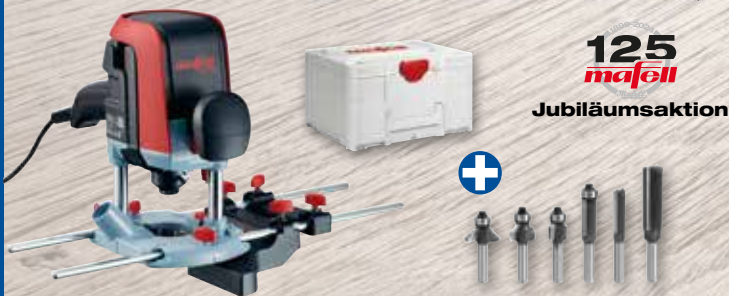

125
mafell
Jubiläumsaktion

VERSUM operated by AIRTEAM

1 Dachvermessung VERSUM FLY KIT 2, Starterpaket 903215

Paketpreis ohne MwSt. **4.950,00 €**
mit MwSt. 5.940,00 €

*Lieferumfang: Drohne DJI Mavic3 Classic; 1 Controller mit integriertem
Bildschirm; 2 Akkus; 1 Netzteil; 1 Transportkoffer; 1 SD Karte; 1 Start-Landepad
1 Warnweste; Online Software Zugang für 12 Monate-Fly Cloud (903216)
Schulung Drohnenflug; Schulung Dachvermessung; Service: Onboarding, Online
und Telefonsupport